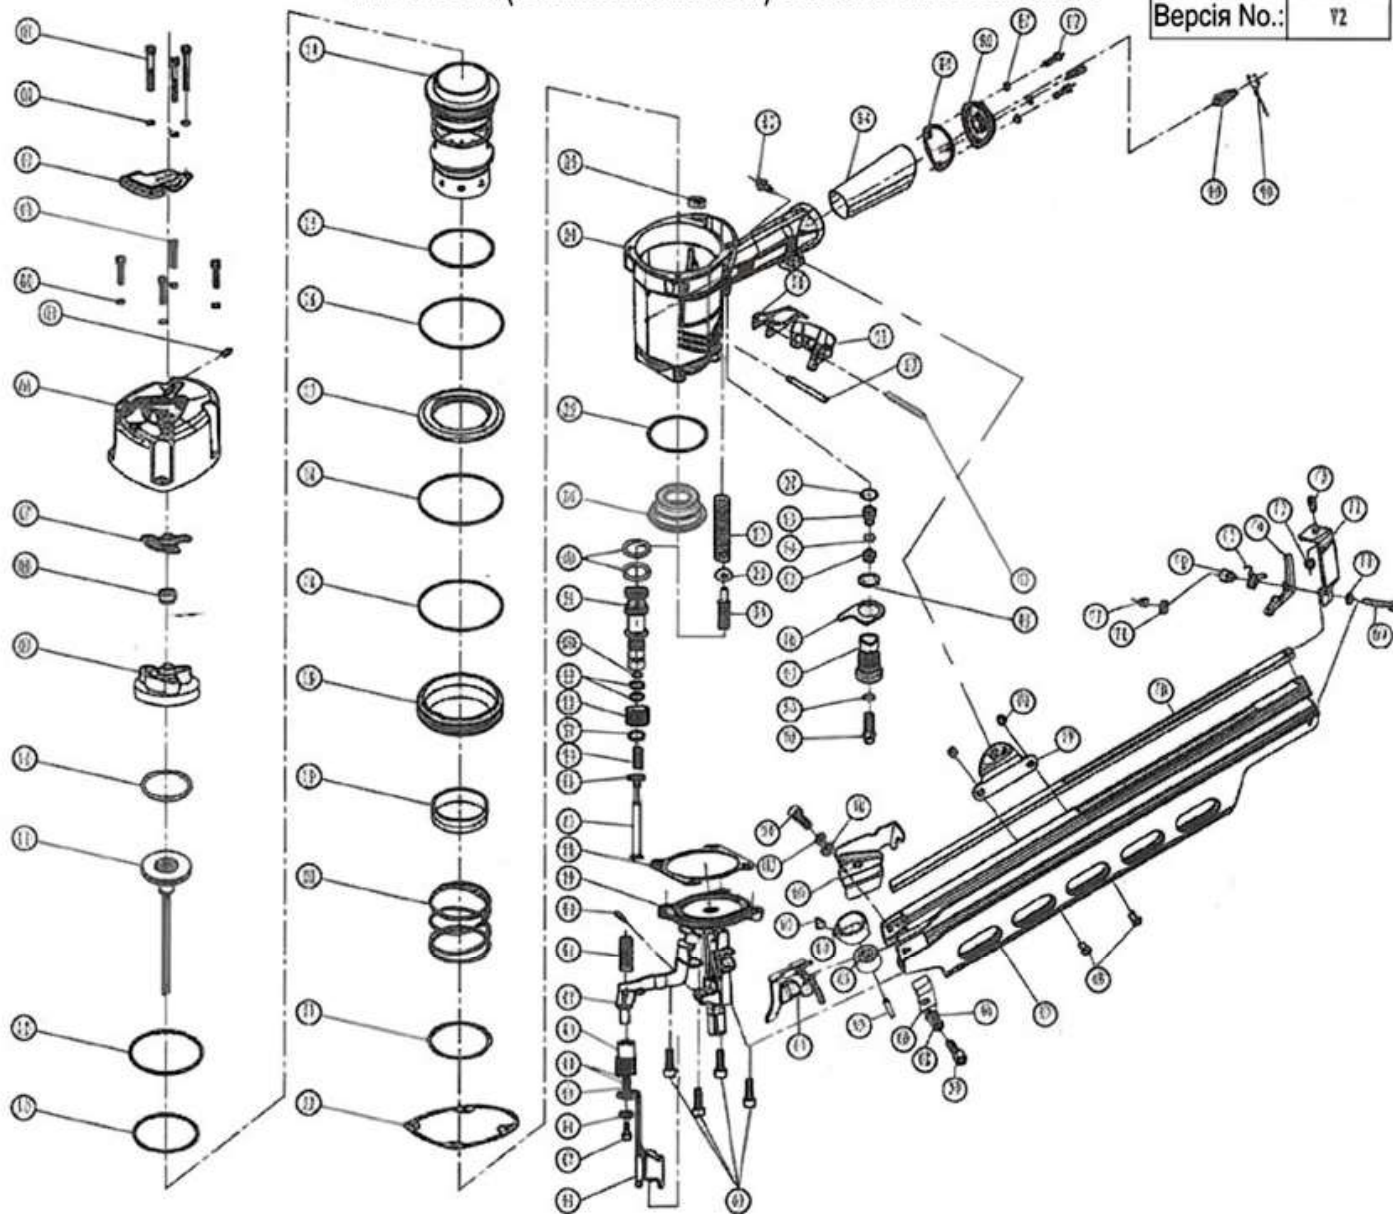

RHF9021NS (Алюмінієвий магазин) Схема та список запчастин

Issue date: 2013/04/12
Версія No.: 12

No.	Опис	Кільк.	No.	Опис	Кільк.	No.	Опис	Кільк.	No.	Опис	Кільк.
01	Болт з квістричною головою M6x48	3	24	Корпус пістолета	1	47	Болт M6*10	1	70	Плоска шайба 4	2
02	Пружинна шайба 6	9	25	Кільце ущільнювальне	1	48	Безпечний носик	1	71	Перегородка	1
03	Дефлектор повітря	1	26	Бампер	1	49	Болт M8*20	4	72	Болт M5*10	1
04	Болт з квістричною головою M6x25	4	27	Пружина стиснення	1	50	Курок	1	73	Гайка	1
05	Болт з квістричною головою M4x1	1	28	Кільце ущільнювальне 4.5K1.8	2	51	Безпечне сидіння	1	74	Засувка	1
06	Кришка циліндра	1	29	Штовхач	1	52	Штифт 3*30	1	75	Пружина засувки	1
07	Шайба головного клапана	1	30	Кільце ущільнювальне 10*2	2	53	Пружина	2	76	Втулка штифта	1
08	Ущільнювальна пробка	1	31	Шток клапана	1	54	Кільце ущільнювальне 7X1.9	2	77	Гайка M4	1
09	Головний клапан	1	32	Кільце ущільнювальне (9X1.8)	3	55	Штовхач	1	78	Напрямна планка цяхів	1
10	Кільце ущільнювальне 50X3.55	1	33	Втулка штока клапана	1	56	Фіксована деталь	1	79	Фіксоване сидіння	1
11	Головний поршень	1	34	Кільце ущільнювальне (6.1 X1.6)	1	57	Сидіння перемикача	1	80	Гайка M6	2
12	Кільце ущільнювальне 79.3x2.5	1	35	Пружина стиснення	1	58	Шток перемикача	1	81	Кільце ущільнювальне 11.2*1.55	1
13	Кільце ущільнювальне 69.3x2.5	1	36	Плоска шайба 5	1	59	Болт M6*18	2	82	Штифт	1
14	Циліндр	1	37	Штифт штовхача	1	60	Фіксований блок	1	83	Болт M8*16	1
15	Кільце ущільнювальне 62.8x2.65	1	38	Прокладка	1	61	Установчий штифт	1	84	Рукав рукоятки	1
16	Кільце ущільнювальне 95X2.5	3	39	Напрямна приводу	1	62	Спиральна пружина	1	85	Шайба торцевої кришки	1
17	Верхнє кільце	1	40	Штифт	1	63	Серцевина пружини	1	86	Торцева кришка	1
18	Нижнє кільце	1	41	Пружина стиснення	1	64	Збір штовхача	1	87	Пружинна шайба 5	3
19	Ущільнювальна шайба	1	42	Збір безпечної вилки	1	65	Штифт 4*25	1	88	Болт M5*18	3
20	Пружина стиснення	1	43	Регульовальна гайка	1	66	Захисний блок	1	89	Повітряна муфта	1
21	Пружинна шайба	1	44	Пружина стиснення	2	67	Алюмінієвий магазин	1	90	Пробка муфти	1
22	Шайба	1	45	Сталева кулька	2	68	Болт M6*12	2			
23	Ущільнювальна шайба	1	46	Плоска шайба 6	3	69	Болт M4*25	1			