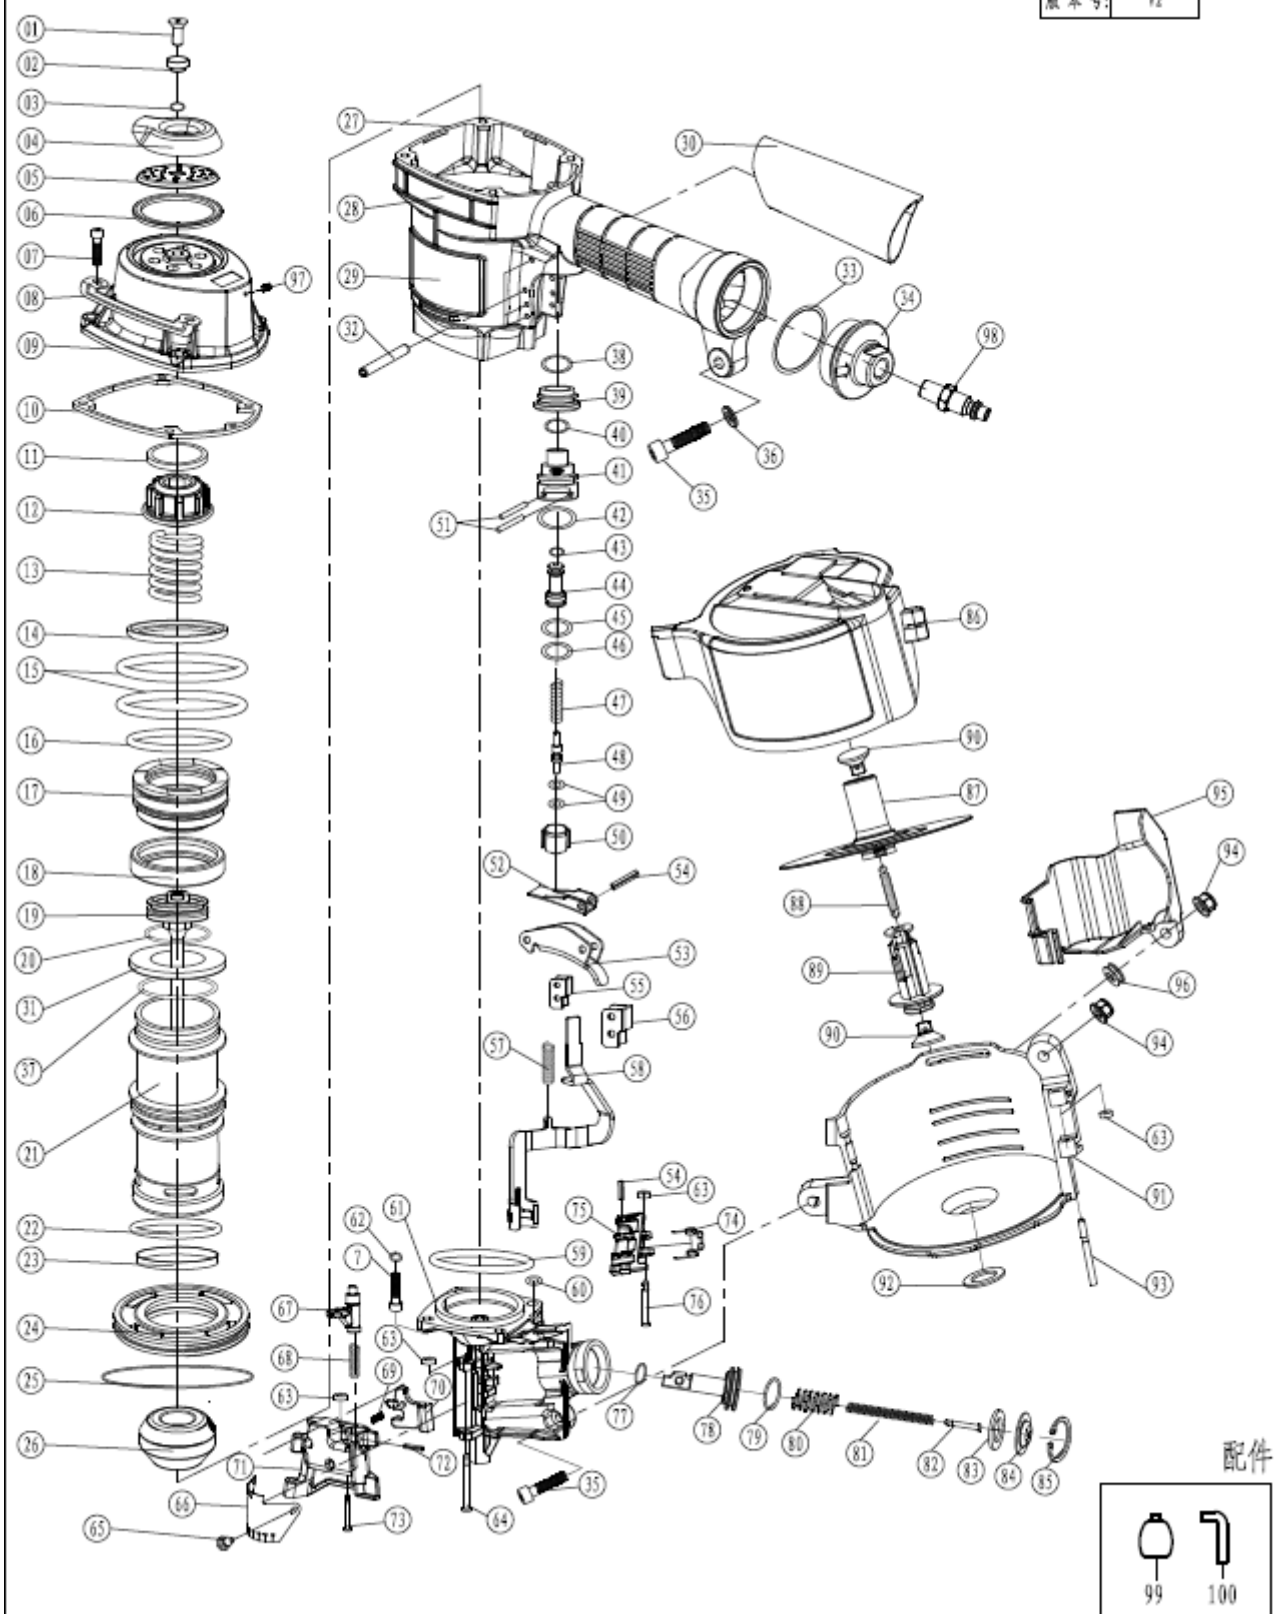

MCN55 零部件示意图(撞击)

发布日期:	2016.09.10
版本号:	Y2

№	Артикул	Назва деталі	К-сть	№	Артикул	Назва деталі	К-сть
1	03.04.05.691	Гвинт з потайною головкою М8х20	1	54	03.04.05.191	Пружинний штифт 3х16	2
2	03.04.29.186	Втулка кришки циліндра	1	55	03.04.16.113	Металевий тримач напрямної	1
3	03.04.01.063	Кільце ущільнювальне 10х2	1	56	03.04.16.114	Пластиковий тримач напрямної	1
4	03.04.21.507	Кришка вихлопу	1	57	03.04.36.271	Пружина запобіжника	1
5	03.04.25.136	Вихлопна пластина	1	58	03.04.16.115	Запобіжна рамка	1
6	03.04.19.152	Амортизатор кришки циліндра	1	59	03.04.01.170	Кільце ущільнювальне 46х2	1
7	03.04.05.047	Гвинт з циліндричною головкою 6х21	4	60	03.04.01.040	Кільце ущільнювальне 4х1.5	1
8	03.04.16.112	Захист корпусу	1	61	03.04.08.177	Бойок (головка цвяха)	1
9	03.04.28.087-10	Кришка циліндра	1	62	03.04.05.265	Пружинна шайба 6	4
10	03.04.19.153	Прокладка кришки циліндра	1	63	03.04.29.187	Втулка штифта	4
11	03.04.19.154	Шайба гнізда пружини	1	64	03.04.31.122	Осьовий штифт рухомої кришки	1
12	03.04.32.140	Гніздо пружини	1	65	03.04.40.052	Гумова заглушка	1
13	03.04.36.270	Пружина клапана вкл/викл	1	66	03.04.40.344	Захисна насадка носика	1
14	03.04.06.125	Ущільнення клапана вкл/викл	1	67	03.04.10.053	Важіль (собачка)	1
15	03.04.01.181	Кільце ущільнювальне 51х2.65	1	68	03.04.36.272	Пружина важеля	1
16	03.04.01.160	Кільце ущільнювальне 42.5х2.5	1	69	03.04.36.273	Пружина стопора	1
17	03.04.20.040	Клапан вкл/викл	1	70	03.04.17.121	Стопор цвяха (собачка)	1
18	03.04.19.155	Ущільнювальне кільце циліндра	1	71	03.04.13.172	Рухома кришка (дверцята)	1
19	03.04.39.12.040	Поршень у зборі	1	72	03.04.05.190	Пружинний штифт 3х12	1
20	03.04.01.145	Кільце ущільнювальне 37.5х3.55	1	73	03.04.31.118	Вісь стопора	1
21	03.04.27.127	Циліндр	1	74	03.04.24.029	Пружина подавача (кручення)	1
22	03.04.01.174	Кільце ущільнювальне 48.7х2.65	1	75	03.04.33.014	Собачка подавача	1
23	03.04.19.156	Ущільнення повітряного отвору	1	76	03.04.31.077	Штифт поршня	1
24	03.04.19.157	Кільце фіксує	1	77	03.04.01.061	Кільце ущільнювальне 9.9х2.4	1
25	03.04.01.266	Кільце ущільнювальне 74.4х3.1	1	78	03.04.40.345	Поршень подавача	1
26	03.04.06.126	Амортизатор (відбійник)	1	79	03.04.01.099	Кільце ущільнювальне 20.4х2.4	1
27	03.04.26.207-03	Корпус	1	80	03.04.22.033	Велика пружина подавача	1
28	05.04.33.795	Табличка моделі	1	81	03.04.22.034	Мала пружина подавача	1
29	05.04.33.1077	Попереджувальна наклейка	1	82	03.04.31.120	Напрямний штифт подавача	1
30	03.04.29.096	Захисна накладка рукоятки	1	83	03.04.06.127	Амортизаційне кільце подавача	1
31	03.04.25.150	Обмежувач циліндра	1	84	03.04.32.141	Гніздо пружини подавача	1
32	03.04.05.342	Пружинний штифт 6х20	1	85	03.04.05.243	Стопорне кільце типу d	1
33	03.04.01.142	Кільце ущільнювальне 36.5х2.65	1	86	03.04.40.346	Кришка магазину	1
34	03.04.11.084-01	Задня кришка корпусу	1	87	03.04.40.347	Підставка для цвяхів	1